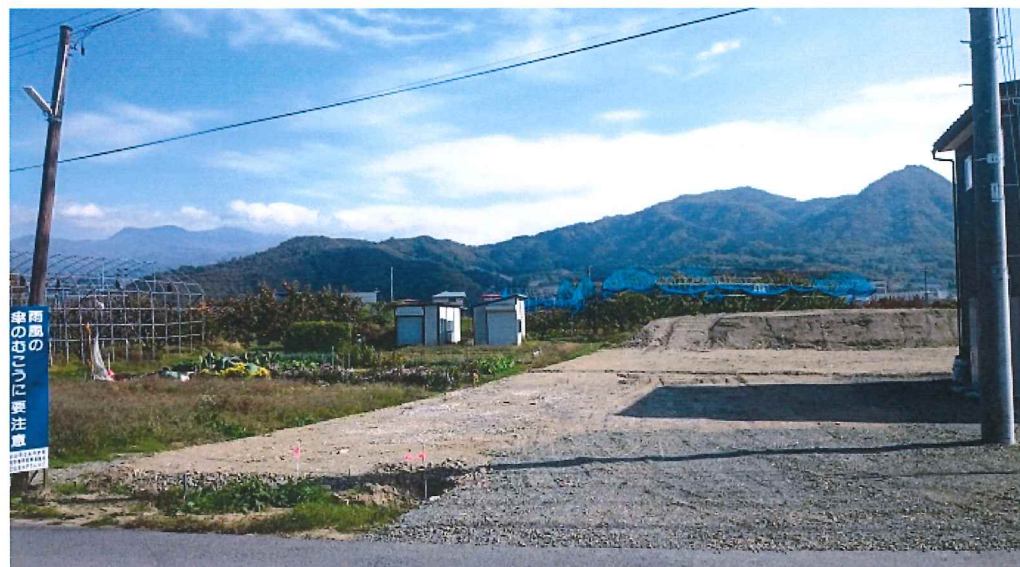

上山市北町2丁目

売土地

760万円

公簿面積
土地 264.40㎡
建物

所在地	上山市北町2丁目		
価格	7,600,000円		
構造			
敷地面積(坪数)	79.98坪		
建物延面積(坪数)	間取り		
地目	宅地		
都市計画	市街化区域		
用途地域	第一種中高層住居専用地域		
建ぺい率	60%	容積率	200%
新築年月日			
幅員	西側 6m 公道		
学区	上山小・上山北中		
引渡時期	相談		
交通	かみのやま温泉駅 約1.0km(徒歩12分)		
備考	実測清算有 下水道受益者負担金(215円/㎡)別途 面積増減応相談 分合筆後引渡し		
取引態様	売主		
有効期限			